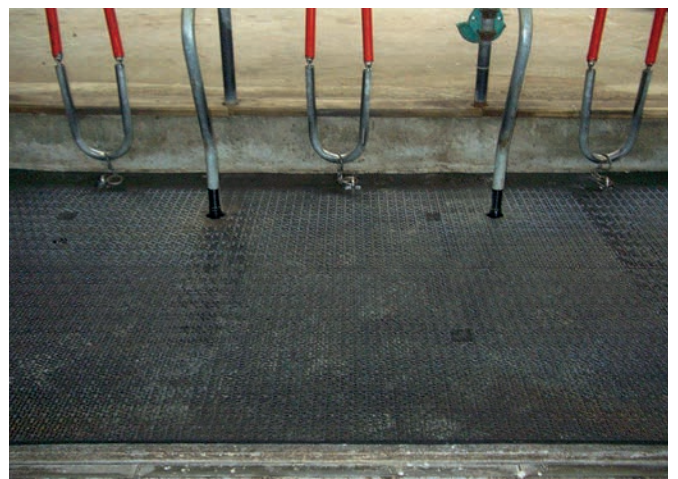

Tierwohl-Komfortbeläge

für Anbindeställe

**GROSSE
AUSWAHL**

Mittellangstand-Beläge N18/15-A

18/15 mm stark

- 13/10 mm starke Deckbahn mit Gewebe
- 5 mm Noppenprofil klein/groß
- ohne Gefälle im hinteren Bereich
- hochwertiger Neu-Gummimischung

Standlänge 200 - 240 cm

Lieferung nach Maß: max. 50,00 m

Mit und ohne Weidebetrieb möglich!

Anbindebelag N33-A

33 mm stark

- 33 mm stark
- 13 mm Deckbahn mit starken Gewebe
- 20 mm Noppenprofil
- mit Gefälle im hinteren Bereich
- hochwertiger Neu-Gummimischung

Standlänge: 180 cm / 190 cm

Lieferung nach Maß: max. 40,00m

Anbinde-Einzelmatte „BETTY“

- Tierfreundlicher Hammerschlag, schwarz
- Einfaches Zuschneiden durch vorbereitete Rillen
- Neu-Gummimischung
- Unterfläche Softstick
- Einfederung 9 mm

Breite: 110 / 115 / 120 cm
Länge: 170 / 180 cm
Höhe: 2,8 cm

Kanalroste nach Maß

Voll-Ovalstab-Roste

Tierwohl-Wabenroste

Länge: 100 / 110 cm
Kanalbreite: 80 / 100 cm
Höhe: nach Maß

Länge: 120 cm
Kanalbreite: 80 / 100 cm
Höhe: 4 cm
Belastung: 2,5 t