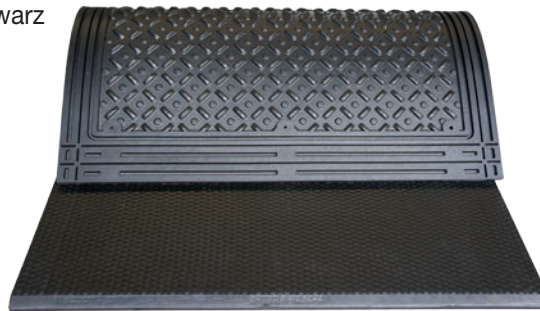

Tierwohl-Komfortbeläge

für Anbindeställe

**GROSSE
AUSWAHL**

Mittellangstand-Beläge N18/15-A

18/15 mm stark

- 13/10 mm starke Deckbahn mit Gewebe
- 5 mm Noppenprofil klein/groß
- ohne Gefälle im hinteren Bereich
- hochwertiger Neu-Gummimischung

Standlänge 200 - 240 cm

Lieferung nach Maß: max. 50,00 m

Mit und ohne Weidebetrieb möglich!

Anbindebelag N33-A

33 mm stark

- 33 mm stark
- 13 mm Deckbahn mit starken Gewebe
- 20 mm Noppenprofil
- mit Gefälle im hinteren Bereich
- hochwertiger Neu-Gummimischung

Standlänge: 180 cm / 190 cm

Lieferung nach Maß: max. 40,00m

Anbinde-Einzelmatte „BETTY“

- Tierfreundlicher Hammerschlag, schwarz
- Einfaches Zuschneiden durch vorbereitete Rillen
- Neu-Gummimischung
- Unterfläche Softstick
- Einfederung 9 mm

Breite: 110 / 115 / 120 cm
Länge: 170 / 180 cm
Höhe: 2,8 cm

Kanalroste nach Maß

Voll-Ovalstab-Roste

Tierwohl-Wabenroste

Länge: 100 / 110 cm
Kanalbreite: 80 / 100 cm
Höhe: nach Maß

Länge: 120 cm
Kanalbreite: 80 / 100 cm
Höhe: 4 cm
Belastung: 2,5 t