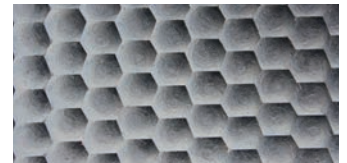

Standlänge: 180 cm / 190 cm

Lieferung nach Maß: max. 40,00m

Anbinde-Einzelmatte „BETTY“

- Tierfreundlicher Hammerschlag, schwarz
- Einfaches Zuschneiden durch vorbereitete Rillen
- Neu-Gummimischung
- Unterfläche Softstick
- Einfederung 9 mm

Breite: 110 / 115 / 120 cm
Länge: 170 / 180 cm
Höhe: 2,8 cm

Kanalroste nach Maß

Voll-Ovalstab-Roste

Tierwohl-Wabenroste

Länge: 100 / 110 cm
Kanalbreite: 80 / 100 cm
Höhe: nach Maß

Länge: 120 cm
Kanalbreite: 80 / 100 cm
Höhe: 4 cm
Belastung: 2,5 t