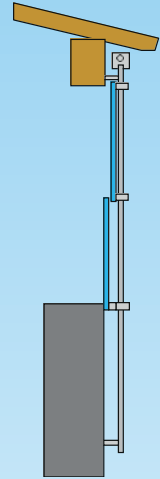

Hubfirst

... passend zu jeder Dachkonstruktion

Der Hubfirst sorgt für einen optimalen Luftaustritt. Laufstallhaltung in Bestform.

Lieferung nach Maß ohne Aufpreis • 14 Tage Lieferzeit • schnelle Montage

Querlüftung - Hebetechnik - Tierkomfort

- Hohe Lichtdurchlässigkeit - UV-Stabilität - Zugluftfreie Belüftung -

schnelle Montage durch vormontierte Elemente

Teleskoplichtband

- Lichtplatte 16 mm Hohlkammerplatte Dreifachsteg Polycarbonat mit Alueinfassung.
- Führungsstangen aus verzinkten Stahlrohren mit Kunststofflager.
- Teile vormontiert bis 6 mtr. möglich.
- Die zweite Lichtplatte gleitet dahinter.
- Verstellung über Wickelrohr und Hebeseile.
- Antrieb elektrisch 230 V.
- Steuerung über Handtaster, auf Wunsch auch mit Temperatur- und Windsteuerung.
- Lichtbandhöhe variabel bis max. 3,00 m.
- Lichtband benötigt nach unten weniger Platz.

schnelle Montage durch vormontierte Elemente

Absenkbares Lichtband

- Lichtplatte 16 mm Hohlkammerplatte Dreifachsteg Polycarbonat, mit Alueinfassung.
- Teile vormontiert bis 6 mtr. möglich.
- Führungsstangen aus verzinkten Stahlrohren mit Kunststofflager.
- Verstellung über Wickelrohr und Hebeseile.
- Antrieb elektrisch 230 V.
- Steuerung über Handtaster, auf Wunsch auch mit Temperatur- und Windsteuerung.