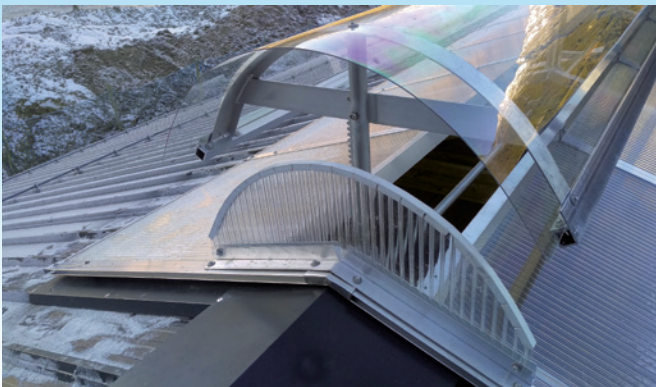

Hubfirst

... passend zu jeder Dachkonstruktion

Der Hubfirst sorgt für einen optimalen Luftaustritt. Laufstallhaltung in Bestform.

Lieferung nach Maß ohne Aufpreis • 14 Tage Lieferzeit • schnelle Montage

Querlüftung - Hebetechnik - Tierkomfort

- Hohe Lichtdurchlässigkeit - UV-Stabilität - Zugluftfreie Belüftung -

schnelle Montage durch vormontierte Elemente

Teleskoplichtband

- Lichtplatte 16 mm Hohlkammerplatte Dreifachsteg Polycarbonat mit Alueinfassung.
- Führungsstangen aus verzinkten Stahlrohren mit Kunststofflager.
- Teile vormontiert bis 6 mtr. möglich.
- Die zweite Lichtplatte gleitet dahinter.
- Verstellung über Wickelrohr und Hebeseile.
- Antrieb elektrisch 230 V.
- Steuerung über Handtaster, auf Wunsch auch mit Temperatur- und Windsteuerung.
- Lichtbandhöhe variabel bis max. 3,00 m.
- Lichtband benötigt nach unten weniger Platz.

schnelle Montage durch vormontierte Elemente

Absenkbares Lichtband

- Lichtplatte 16 mm Hohlkammerplatte Dreifachsteg Polycarbonat, mit Alueinfassung.
- Teile vormontiert bis 6 mtr. möglich.
- Führungsstangen aus verzinkten Stahlrohren mit Kunststofflager.
- Verstellung über Wickelrohr und Hebeseile.
- Antrieb elektrisch 230 V.
- Steuerung über Handtaster, auf Wunsch auch mit Temperatur- und Windsteuerung.