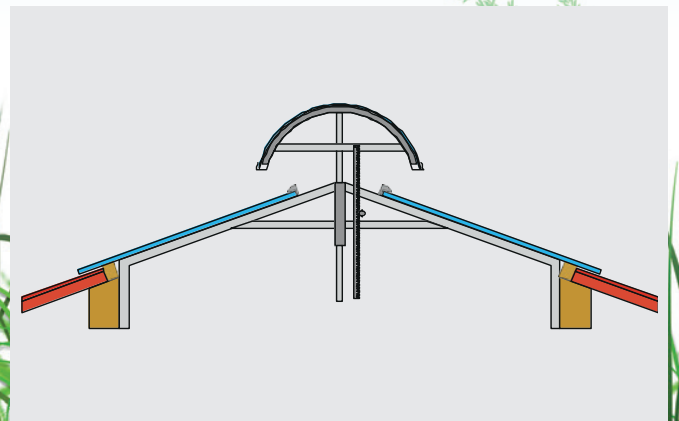

Hubfirst

... passend zu jeder Dachkonstruktion

Der Hubfirst sorgt für einen optimalen Luftaustritt. Laufstallhaltung in Bestform.

Lieferung nach Maß ohne Aufpreis • 14 Tage Lieferzeit • schnelle Montage

Querlüftung - Hebetechnik - Tierkomfort

- Hohe Lichtdurchlässigkeit - UV-Stabilität - Zugluftfreie Belüftung -

schnelle Montage durch vormontierte Elemente

Teleskoplichtband

- Lichtplatte 16 mm Hohlkammerplatte Dreifachsteg Polycarbonat mit Alueinfassung.
- Führungsstangen aus verzinkten Stahlrohren mit Kunststofflager.
- Teile vormontiert bis 6 mtr. möglich.
- Die zweite Lichtplatte gleitet dahinter.
- Verstellung über Wickelrohr und Hebeseile.
- Antrieb elektrisch 230 V.
- Steuerung über Handtaster, auf Wunsch auch mit Temperatur- und Windsteuerung.
- Lichtbandhöhe variabel bis max. 3,00 m.
- Lichtband benötigt nach unten weniger Platz.

schnelle Montage durch vormontierte Elemente

Absenkbares Lichtband

- Lichtplatte 16 mm Hohlkammerplatte Dreifachsteg Polycarbonat, mit Alueinfassung.
- Teile vormontiert bis 6 mtr. möglich.
- Führungsstangen aus verzinkten Stahlrohren mit Kunststofflager.
- Verstellung über Wickelrohr und Hebeseile.
- Antrieb elektrisch 230 V.
- Steuerung über Handtaster, auf Wunsch auch mit Temperatur- und Windsteuerung.