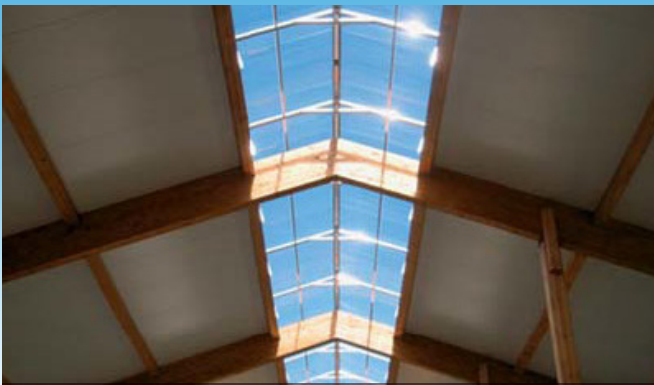

Firstlüftungen ... passend zu jeder Dachkonstruktion

Der Lichtfirst sorgt für einen optimalen Luftaustritt. Laufstallhaltung in Bestform.

Lichtfirst-Chiemsee nach Maß

Lichtirst Allgäu

Verschußklappe mit Zugseil

Firstlüftung in stabiler Alu-Konstruktion, einfache und schnelle Montage, hagelfest bis 40mm, Windabweiser aus verzinktem, kunststoff beschichtetem Blech, rotbraun

Querlüftung - Hebetechnik - Tierkomfort

- Hohe Lichtdurchlässigkeit - UV-Stabilität - Zugluftfreie Belüftung -

Melkstand Hebedecke

Für Winter- und Sommerbetrieb

Pulldach Lüftung

nach Maß

Absenkbares Lichtband - vormontiert (bis 6 mtr. Teile möglich)

Lichtplatte Makrolon 16 mm - Eingefasst mit Aluminium-Profil und vernietet - Verstellung über VA-Zugseil mit Elektromotor - Führungsstangen verzinkt, mit Kunststoffführungen - Lichtbandabschluß in U-Profile laufend montiert (kein Windzug)